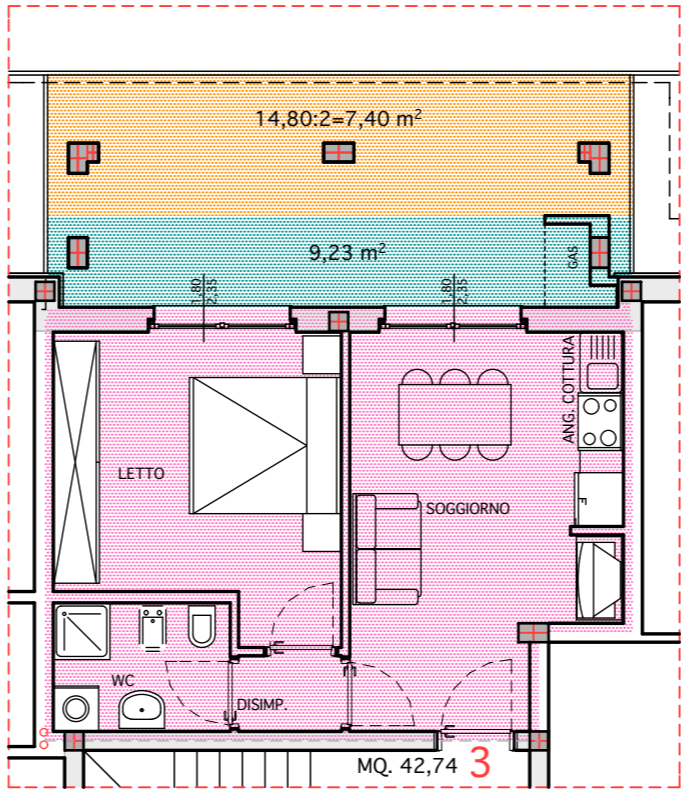

COMUNE DI PARMA  
VIA GUASTALLA

COMPLESSO RESIDENZIALE  
ISOLA DEL NAVIGLIO

PIANO TERRA

EDIFICIO SCALA b  
PIANO TERRA  
APPARTAMENTO N° 3b

SCALA 1:100

PIANO TERRA - appartamento 3b		
SUP. COMMERCIALE		sup. commerciale
appartam.	logge	totale
42,74 mq	16,63 mq	59,37 mq