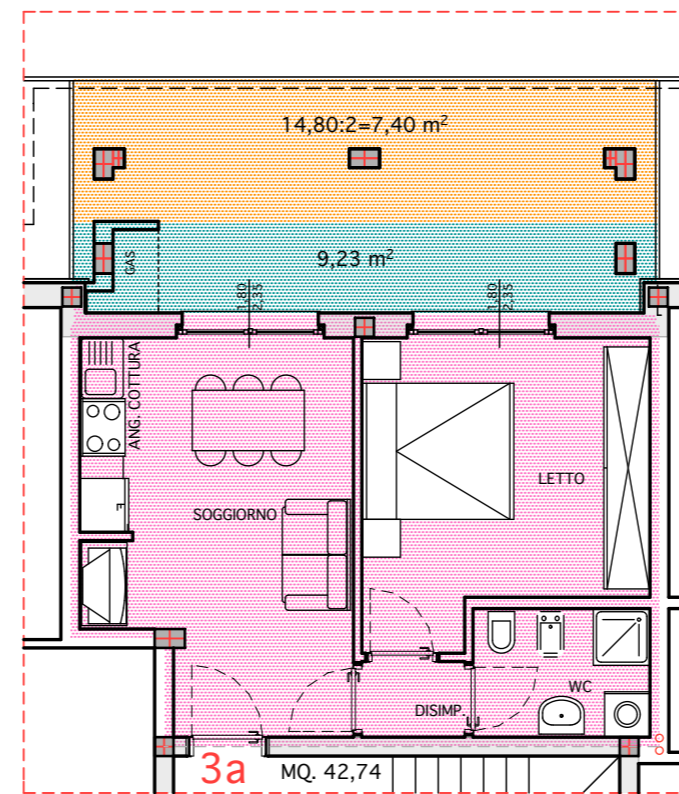

COMUNE DI PARMA
VIA GUASTALLA

COMPLESSO RESIDENZIALE
ISOLA DEL NAVIGLIO

PIANO TERRA

EDIFICIO SCALA a
PIANO TERRA
APPARTAMENTO N° 3a

SCALA 1:100

PIANO TERRA - appartamento 3a		
SUP. COMMERCIALE		sup. commerciale
appartam.	logge	totale
42,74 mq	16,63 mq	59,37 mq