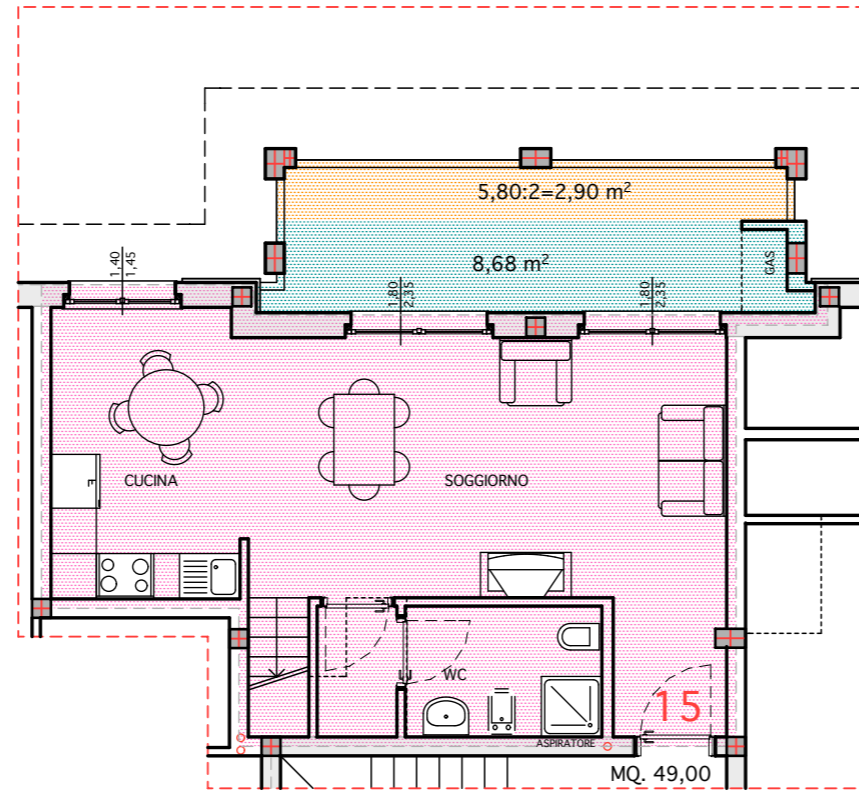

COMUNE DI PARMA
VIA GUASTALLA

COMPLESSO RESIDENZIALE
ISOLA DEL NAVIGLIO

PIANO TERZO

PIANO MANSARDA

EDIFICIO SCALA b
PIANO TERZO E MANSARDA
APPARTAMENTO N°15b

SCALA 1:100

PIANO TERZO E MANSARDA - appartamento 15b			
SUP. COMMERCIALE		sup. commerciale totale	
appartam.	mansarda (1/2)	logge (1/2)	
49,00 mq	21,60 mq	22,16 mq	92,76 mq