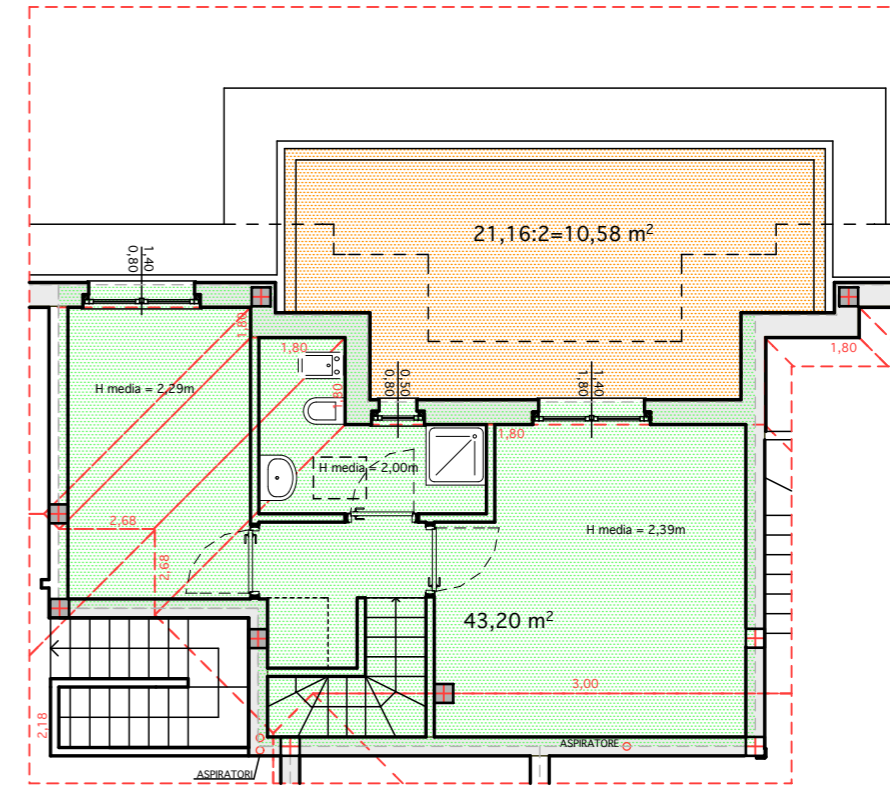

COMUNE DI PARMA
VIA GUASTALLA

COMPLESSO RESIDENZIALE
ISOLA DEL NAVIGLIO

PIANO TERZO

PIANO MANSARDA

EDIFICIO SCALA b
PIANO TERZO E MANSARDA
APPARTAMENTO N°15b

SCALA 1:100

PIANO TERZO E MANSARDA - appartamento 15b			
SUP. COMMERCIALE		sup. commerciale totale	
appartam.	mansarda (1/2)	logge (1/2)	
49,00 mq	21,60 mq	22,16 mq	92,76 mq