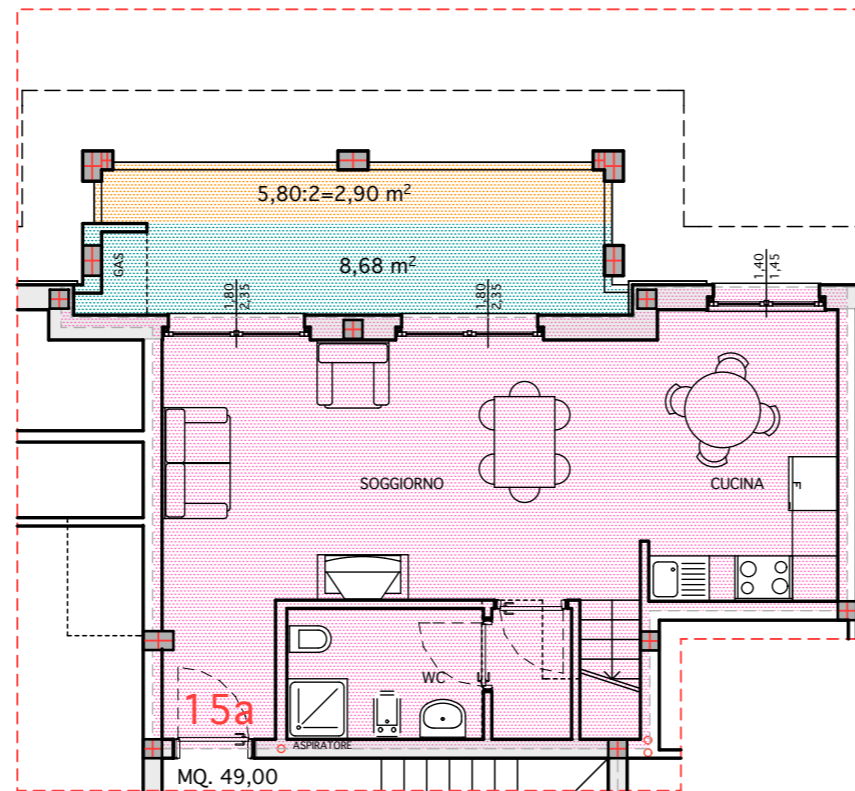

COMUNE DI PARMA
VIA GUASTALLA

COMPLESSO RESIDENZIALE
ISOLA DEL NAVIGLIO

PIANO TERZO

PIANO MANSARDA

EDIFICIO SCALA a
PIANO TERZO E MANSARDA
APPARTAMENTO N°15a

SCALA 1:100

PIANO TERZO E MANSARDA - appartamento 15a			
SUP. COMMERCIALE		sup. commerciale totale	
appartam.	mansarda (1/2)	logge (1/2)	
49,00 mq	21,60 mq	22,16 mq	92,76 mq