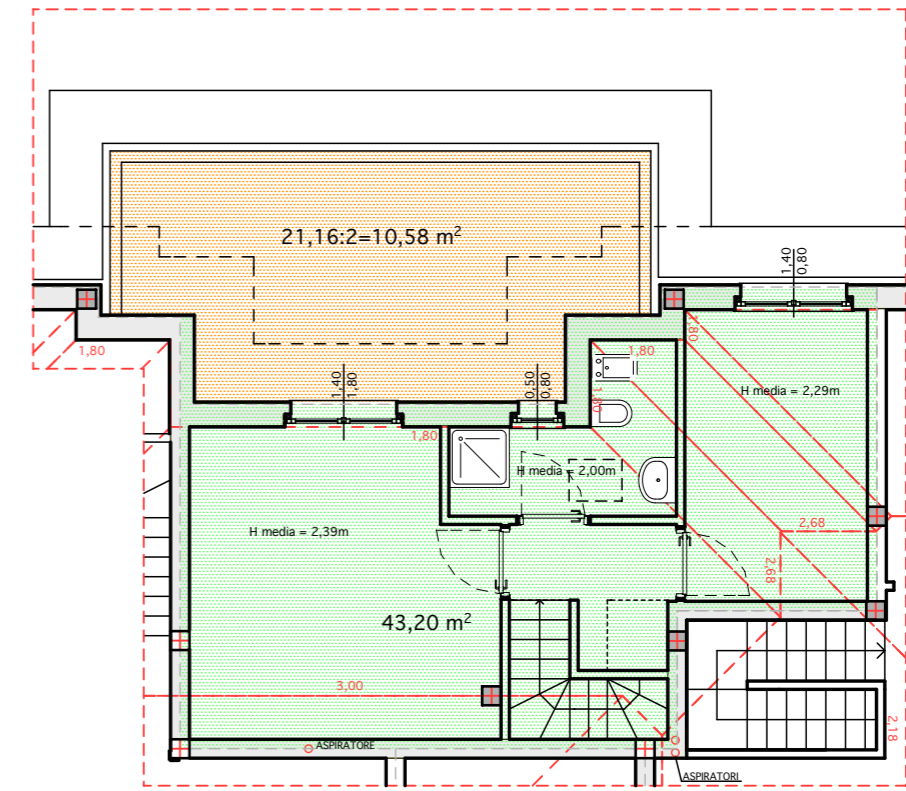

COMUNE DI PARMA
VIA GUASTALLA

COMPLESSO RESIDENZIALE
ISOLA DEL NAVIGLIO

PIANO TERZO

PIANO MANSARDA

EDIFICIO SCALA a
PIANO TERZO E MANSARDA
APPARTAMENTO N°15a

SCALA 1:100

PIANO TERZO E MANSARDA - appartamento 15a			
SUP. COMMERCIALE		sup. commerciale totale	
appartam.	mansarda (1/2)	logge (1/2)	
49,00 mq	21,60 mq	22,16 mq	92,76 mq